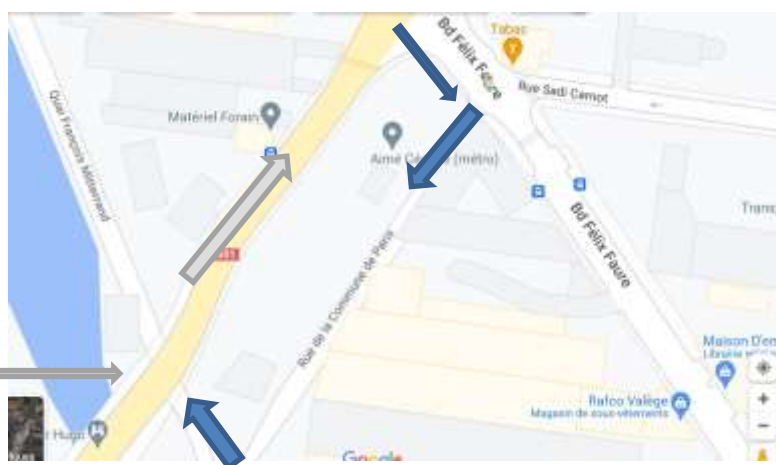

PLAINE COMMUNE AMÉLIORE VOS DÉPLACEMENTS AU QUOTIDIEN

ICI DE NOUVELLES VOIES
CYCLABLES ET PIÉTONNES
SONT AMÉNAGÉES

Rive droite du canal Saint-Denis / Quai Gambetta

SECTEUR 1 – QUAI Gambetta

Fermeture du quai : entre la limite communale avec Paris et le pont de Stains

 Zone de travaux

Entre le Boulevard Macdonald et le pont Victor Hugo prendre la rive gauche du canal – piste cyclable à double sens.

PLAINE COMMUNE AMÉLIORE VOS DÉPLACEMENTS AU QUOTIDIEN

ICI DE NOUVELLES VOIES CYCLABLES ET PIÉTONNES SONT AMÉNAGÉES

Rive droite du canal Saint-Denis / Quai Gambetta

Récupérer la rive droite du canal, le quai François Mitterrand, au niveau du Pont Victor Hugo :

Pont Victor Hugo